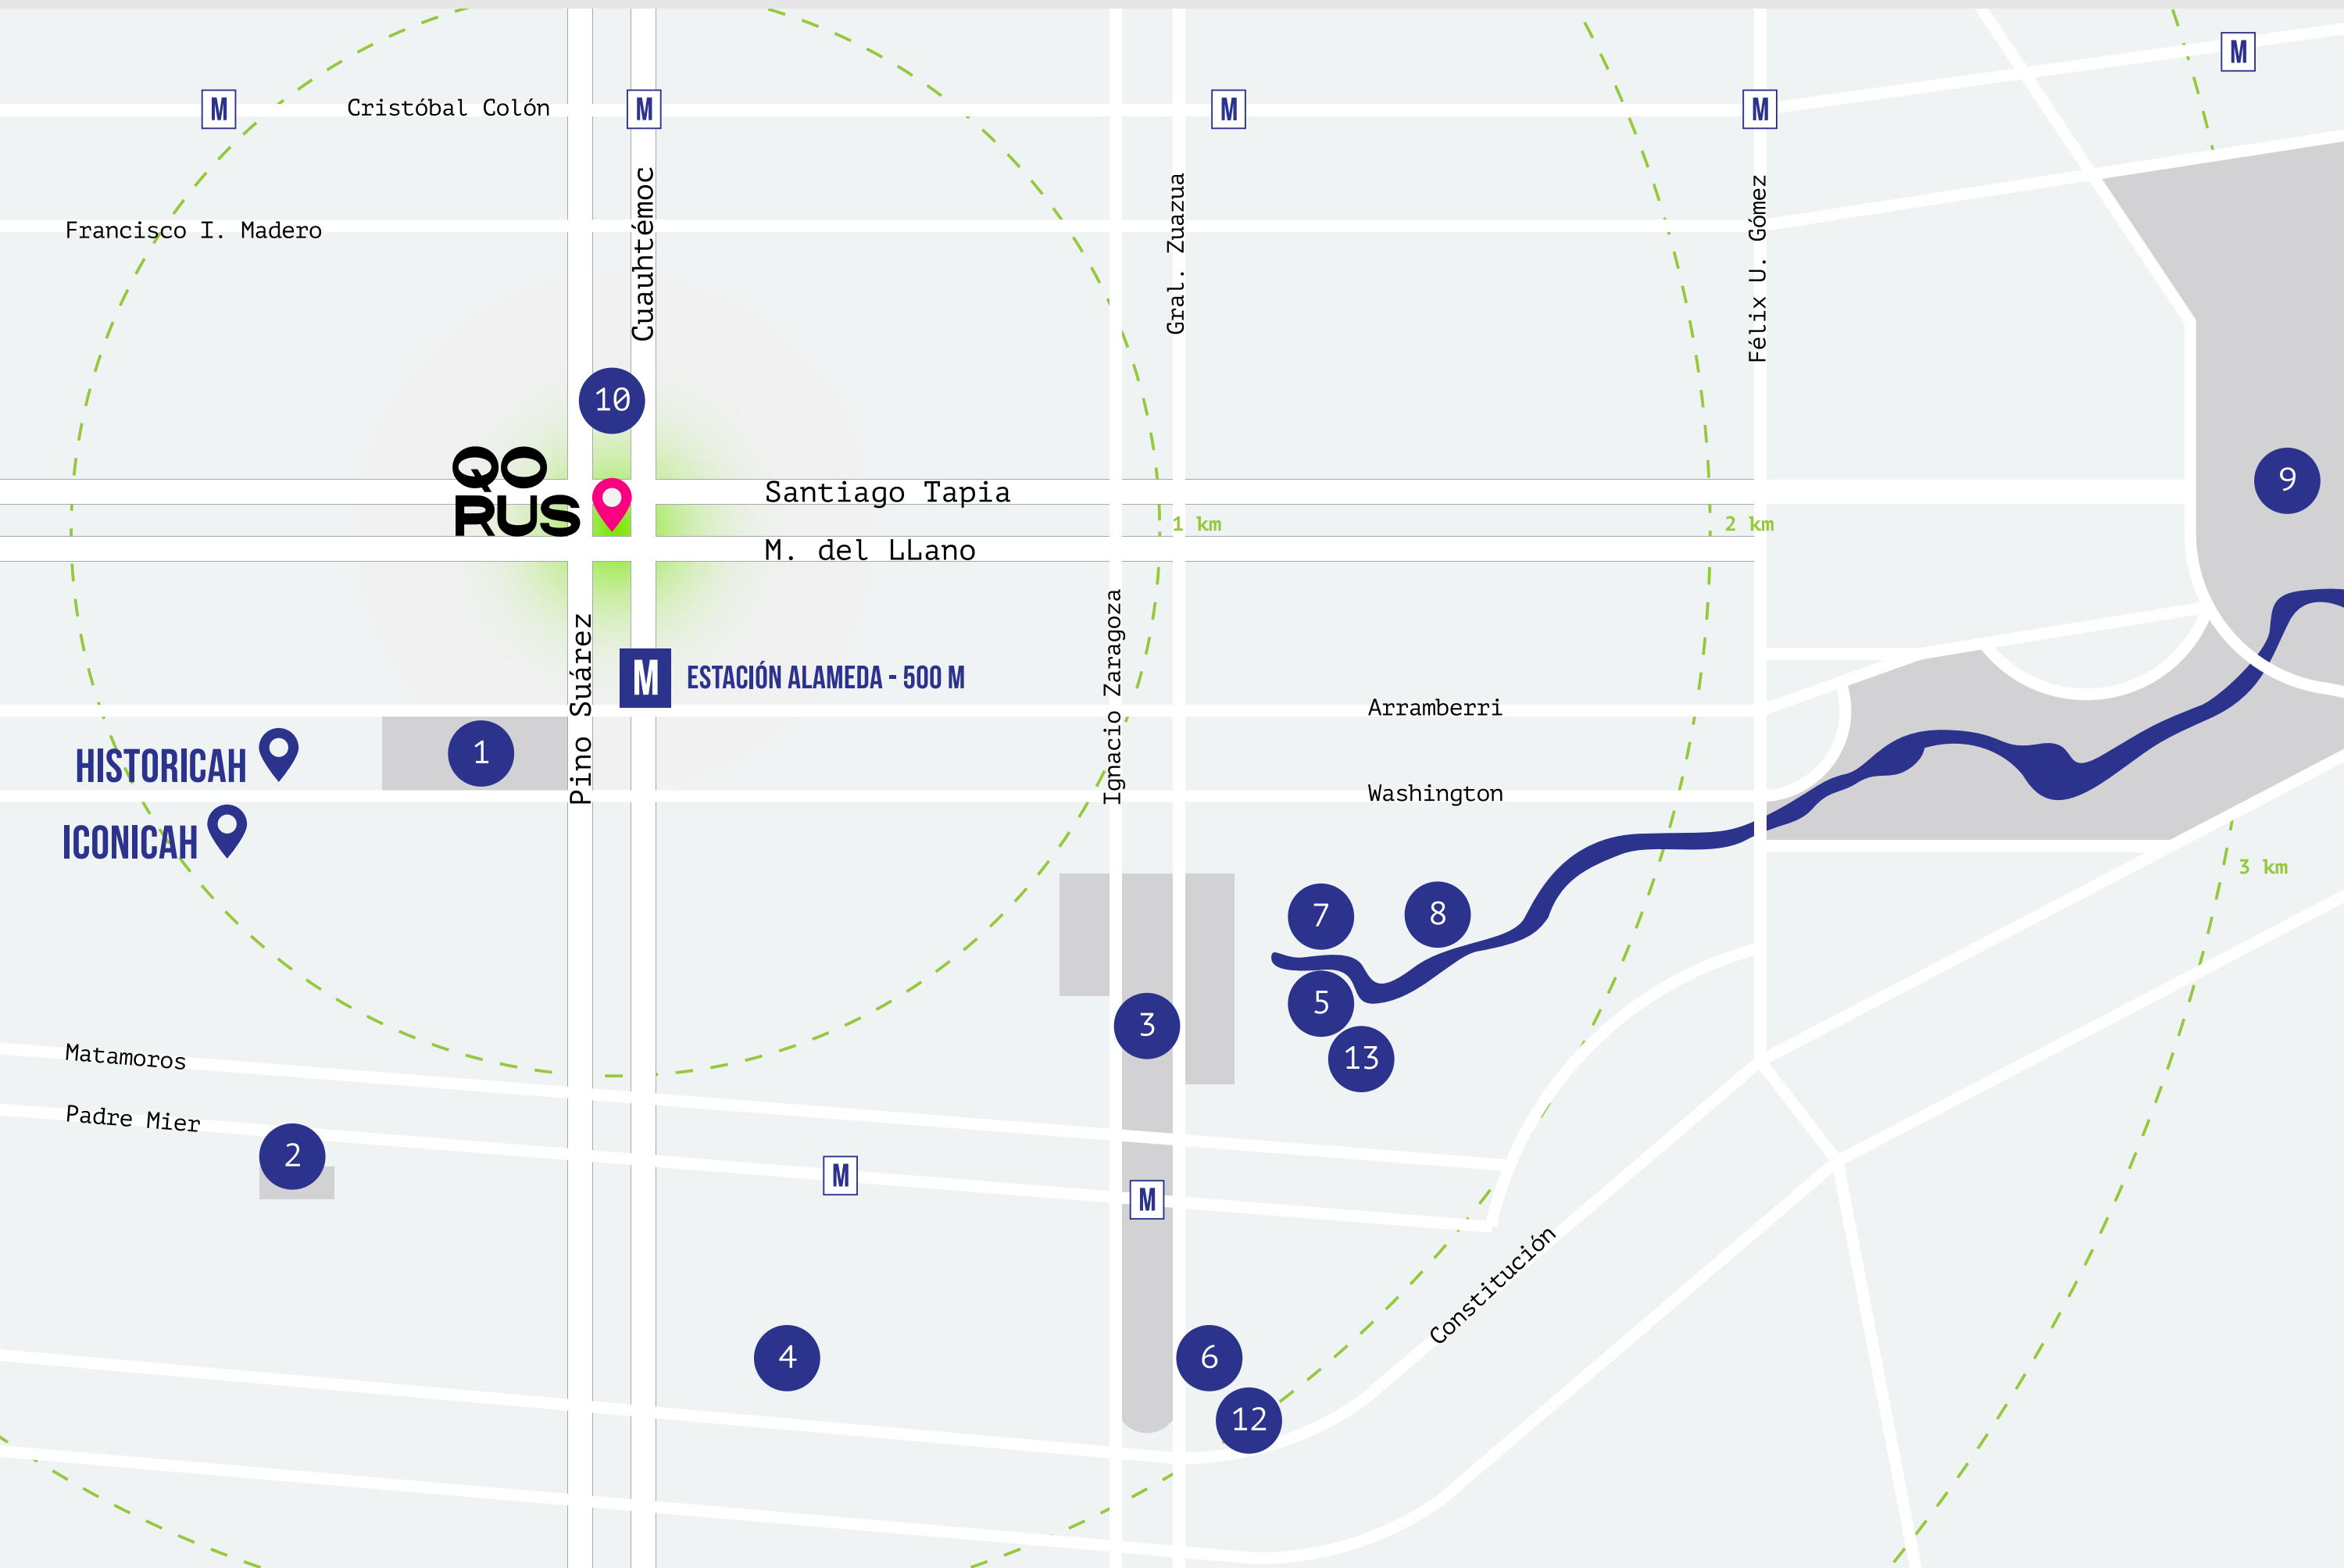

Aquí encuentras las posibilidades para establecer tu propia métrica en un lugar que deja todo a tu alcance.

## PUNTOS DE INTERÉS

		DISTANCIA
1	La Alameda	950 m
2	La Purísima	2 km
3	Macroplaza	2 km
4	Pabellón M	2 km
5	Museo del Noreste	2 km
6	Museo Marco	3 km
7	Museo de Historia	3 km
8	Paseo Santa Lucía	3 km
9	Parque Fundidora	5 km

## HOSPITALES

		DISTANCIA
10	Oca Hospital	200 m
11	Christus Muguerza	2 km

## RESTAURANTES

12	Rey del Cabrito	3 km
13	Botanero Moritas	3 km